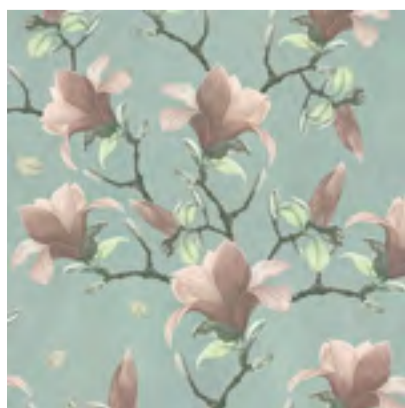

MAGNOLIA HEDGE NG - 0091

- Обои по индивидуальным размерам
- Коррекция цвета и элементов
- Большой выбор фактур

Больше цветовых решений и визуализаций на сайте ngaleria.ru