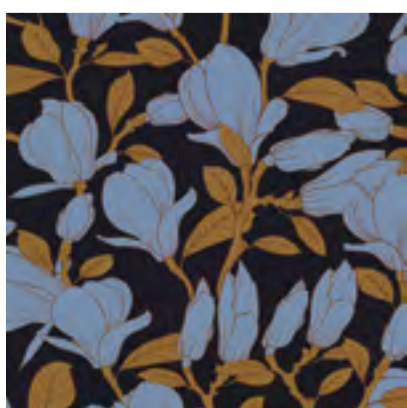

MAGNOLIA NG - 0055

- Обои по индивидуальным размерам
- Коррекция цвета и элементов
- Большой выбор фактур

Больше цветовых решений
и визуализаций на сайте
ngaleria.ru