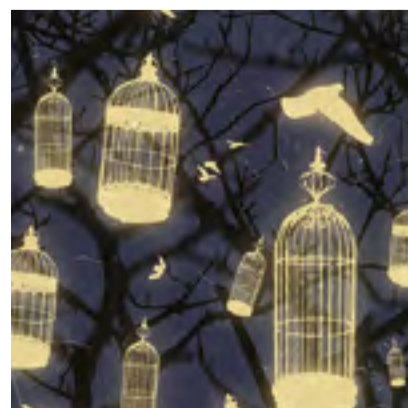

LIBERATED NG - 0040

- Обои по индивидуальным размерам
- Коррекция цвета и элементов
- Большой выбор фактур

Больше цветовых решений
и визуализаций на сайте
ngaleria.ru