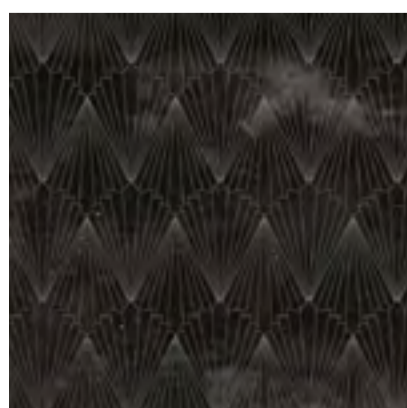

TIME SHIELDS NG - 0051

- Обои по индивидуальным размерам
- Коррекция цвета и элементов
- Большой выбор фактур

Больше цветовых решений
и визуализаций на сайте
ngaleria.ru