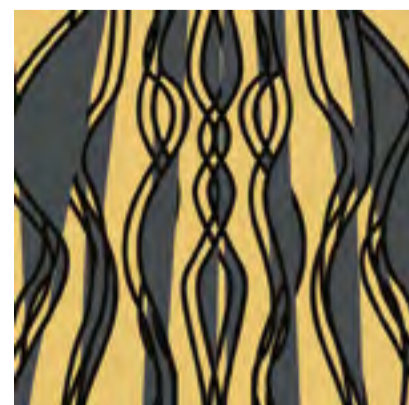

RHYTHM NG - 0062

- Обои по индивидуальным размерам
- Коррекция цвета и элементов
- Большой выбор фактур

Больше цветовых решений
и визуализаций на сайте
ngaleria.ru