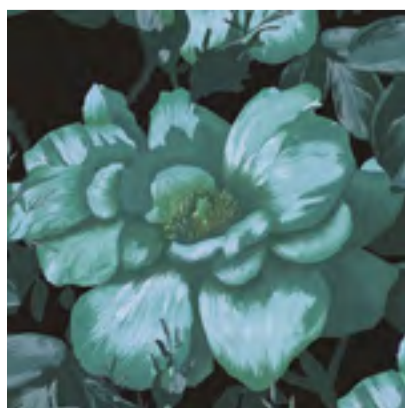

ROSEHIP NG - 0056

- Обои по индивидуальным размерам
- Коррекция цвета и элементов
- Большой выбор фактур

Больше цветовых решений
и визуализаций на сайте
ngaleria.ru