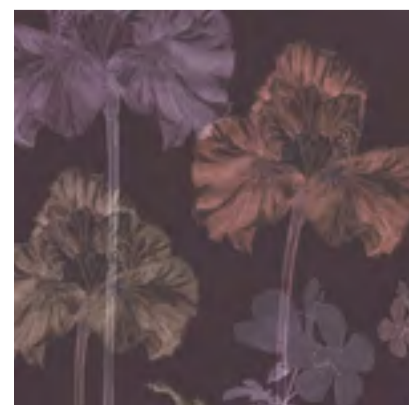

FLEUR-DE-LIS NG - 0089

- Обои по индивидуальным размерам
- Коррекция цвета и элементов
- Большой выбор фактур

Больше цветовых решений
и визуализаций на сайте
ngaleria.ru