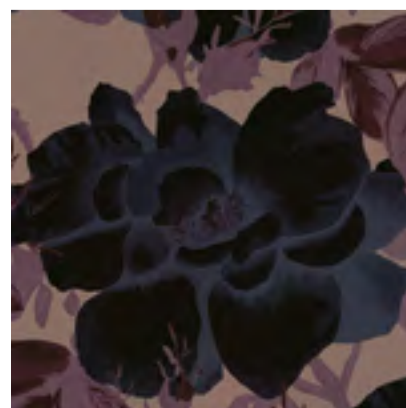

ROSEHIP NG - 0056

- Обои по индивидуальным размерам
- Коррекция цвета и элементов
- Большой выбор фактур

Больше цветовых решений
и визуализаций на сайте
ngaleria.ru