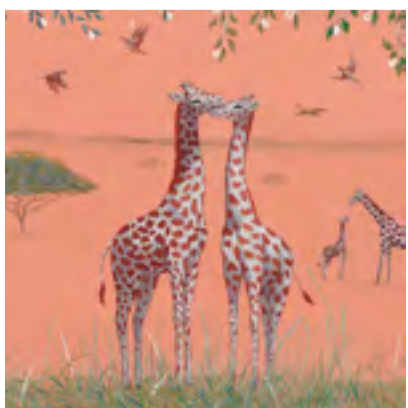

GIRAFFES NG-0118

- Обои по индивидуальным размерам
- Коррекция цвета и элементов
- Большой выбор фактур

Больше цветовых решений и визуализаций на сайте ngaleria.ru