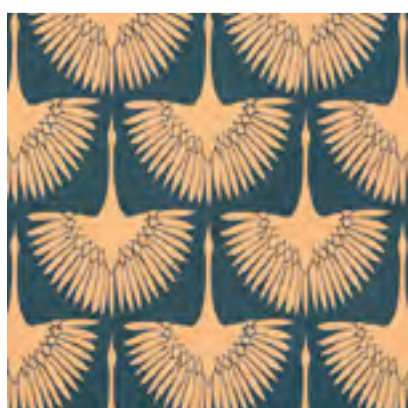

## FLIGHT OF A CRANE NG - 0058

- Обои по индивидуальным размерам
- Коррекция цвета и элементов
- Большой выбор фактур

Больше цветовых решений  
и визуализаций на сайте  
[ngaleria.ru](http://ngaleria.ru)