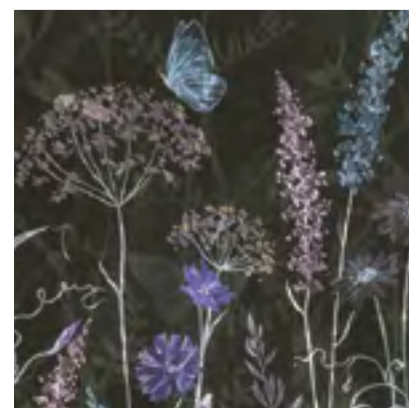

WILDFLOWERS NG - 0113

- Обои по индивидуальным размерам
- Коррекция цвета и элементов
- Большой выбор фактур

Больше цветовых решений
и визуализаций на сайте
ngaleria.ru