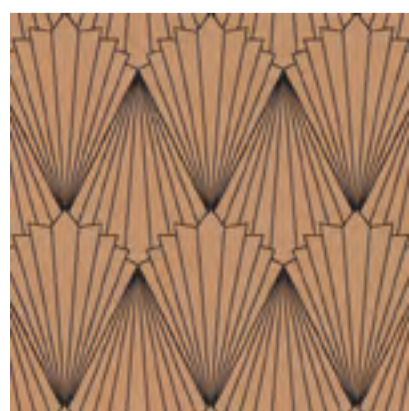

ART DÉCO VOL 2 NG - 0053

- Обои по индивидуальным размерам
- Коррекция цвета и элементов
- Большой выбор фактур

Больше цветовых решений
и визуализаций на сайте
ngaleria.ru