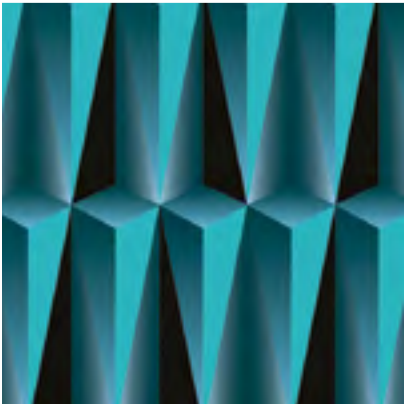

THE FOUNDATION NG - 0065

1. Обои по индивидуальным размерам
   - Коррекция цвета и элементов
   - Большой выбор фактур
2. Больше цветовых решений и визуализаций на сайте ngaleria.ru