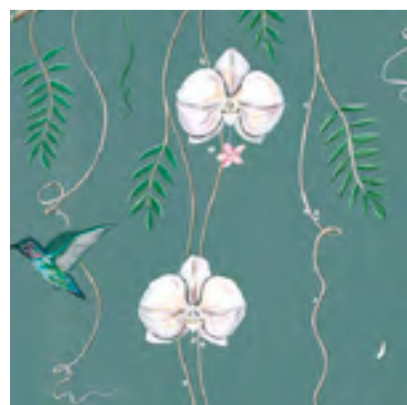

WHITE ORCHID NG - 0110

- Обои по индивидуальным размерам
- Коррекция цвета и элементов
- Большой выбор фактур

Больше цветовых решений и визуализаций на сайте ngaleria.ru