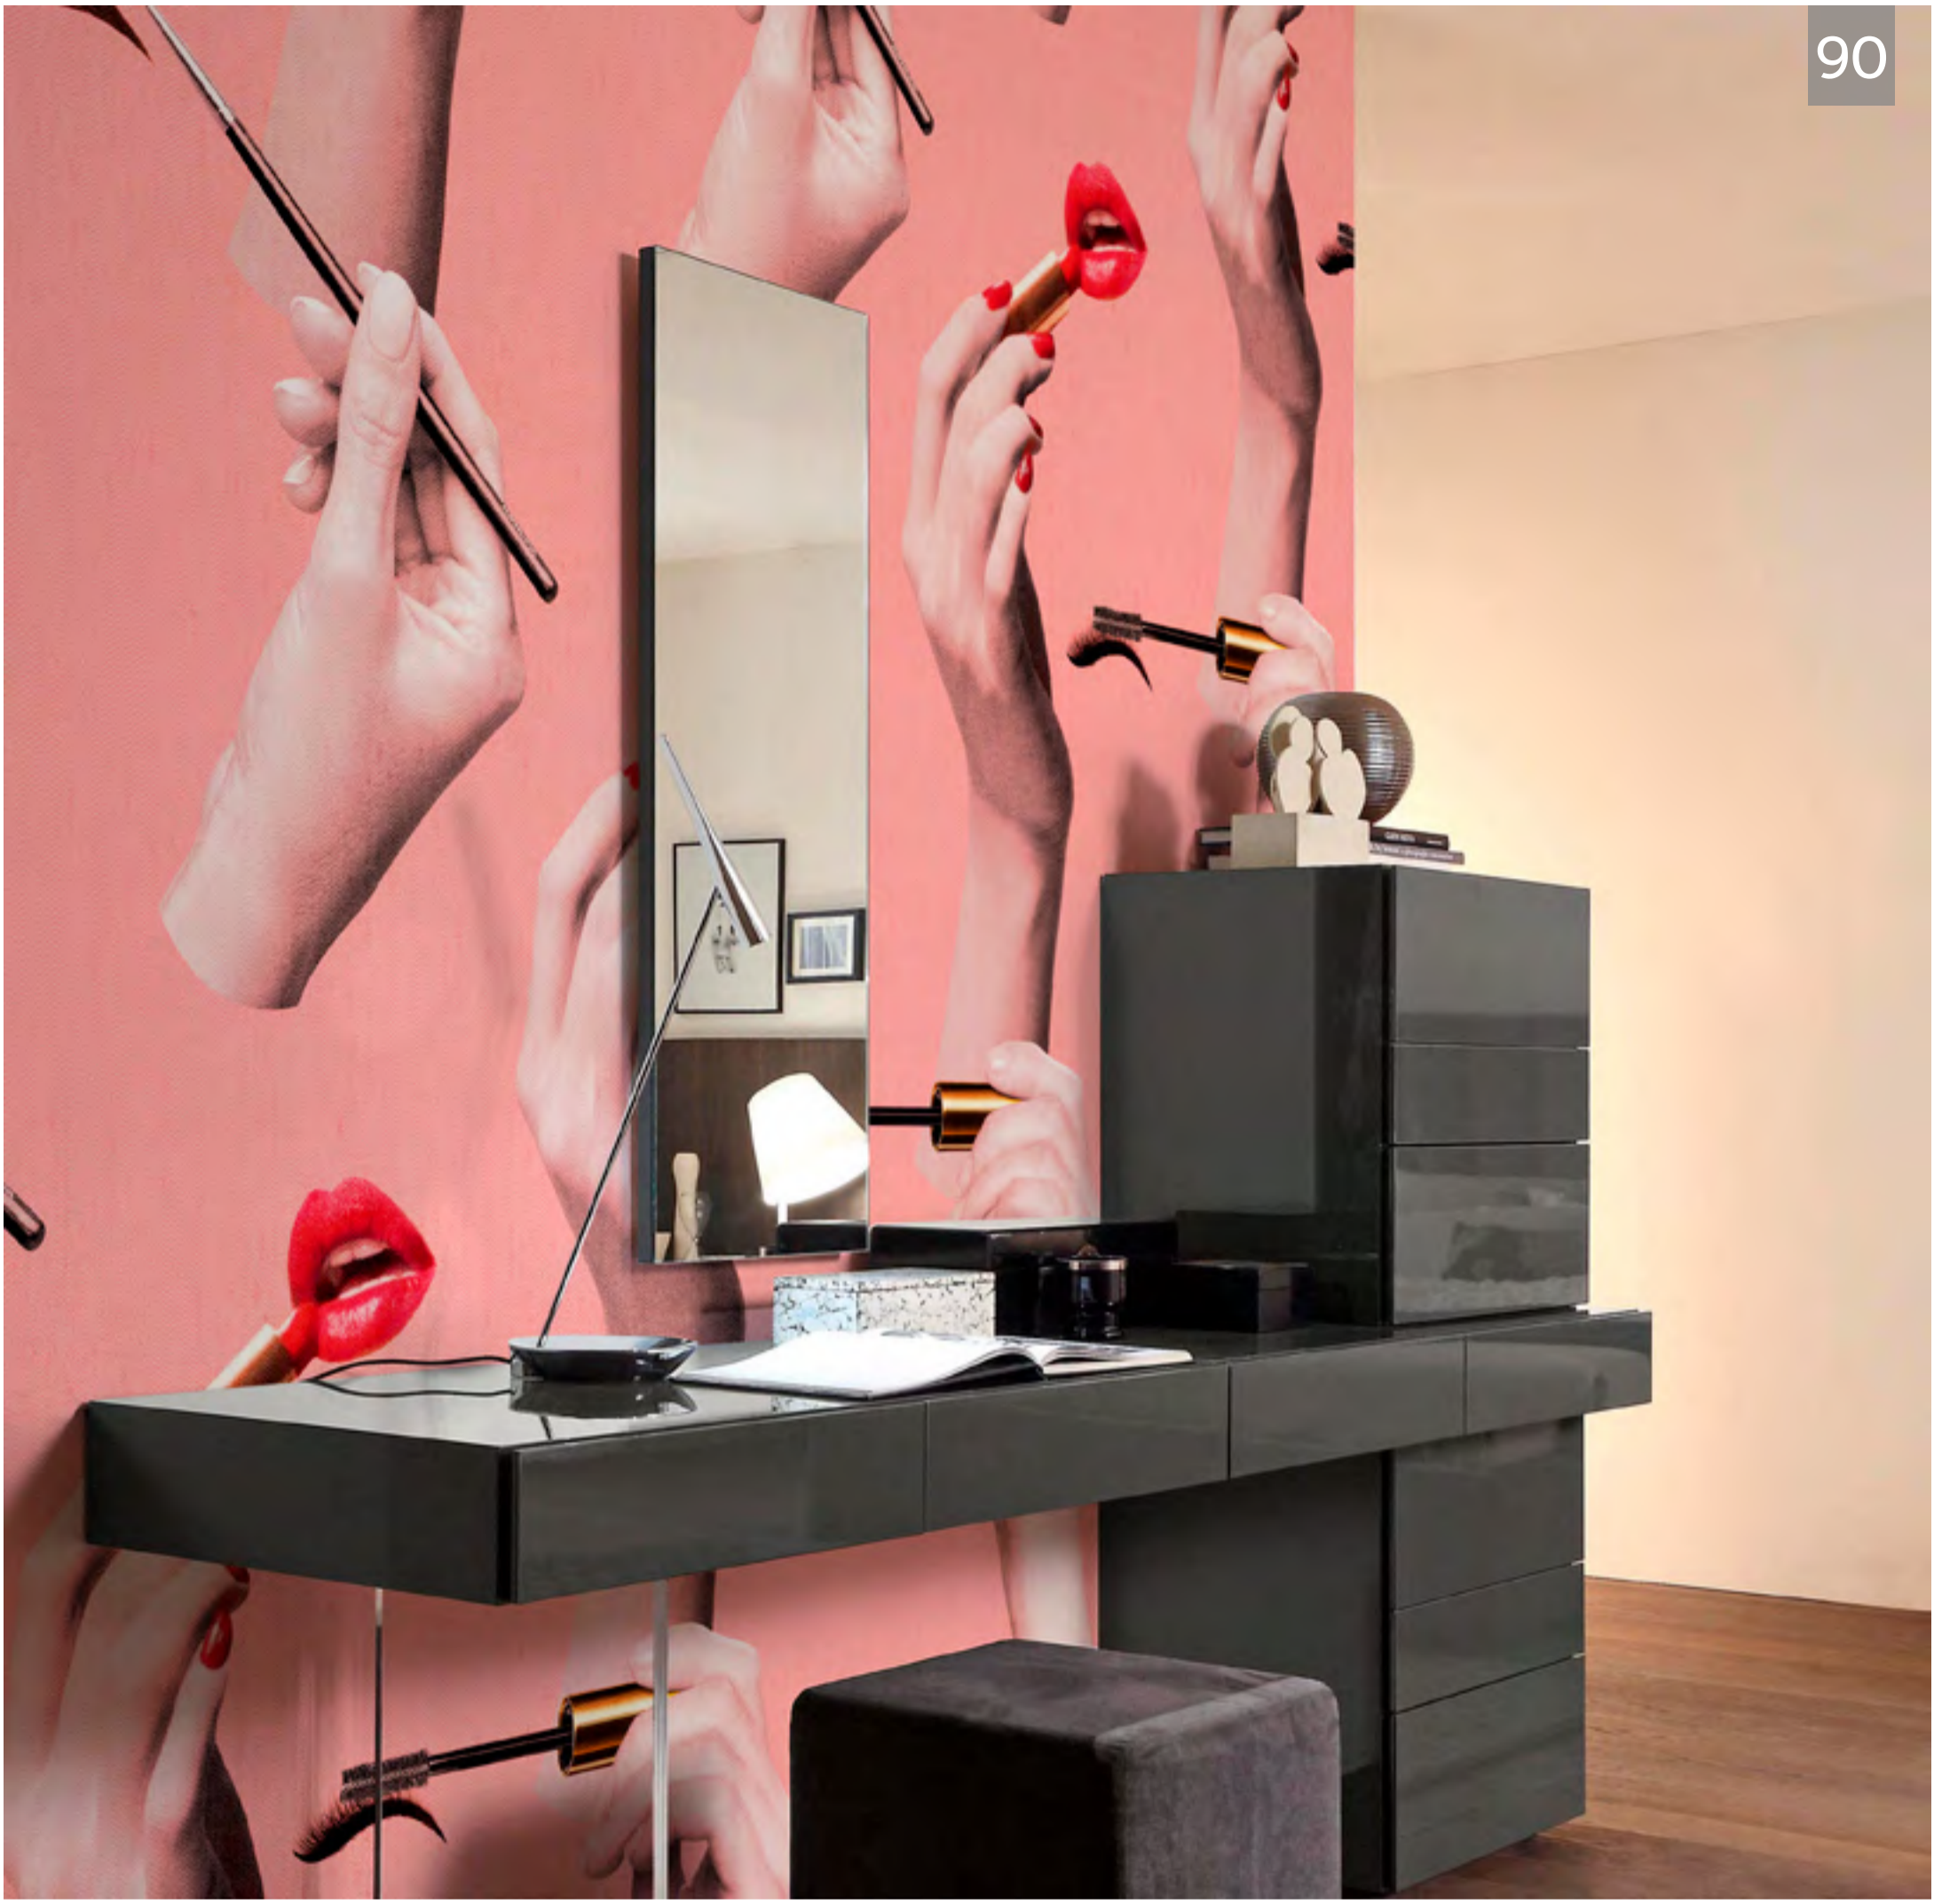

I LOOK GOOD NG - 0050

- Обои по индивидуальным размерам
- Коррекция цвета и элементов
- Большой выбор фактур

Больше цветовых решений и визуализаций на сайте ngaleria.ru