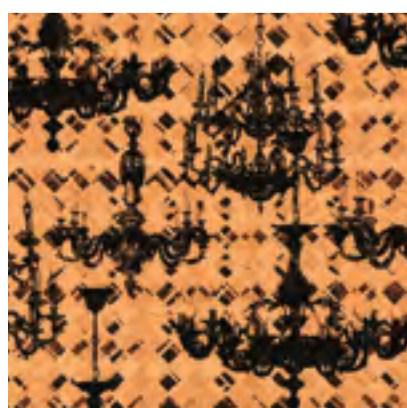

CRYSTAL REFLECTION NG - 0046

- Обои по индивидуальным размерам
- Коррекция цвета и элементов
- Большой выбор фактур

Больше цветовых решений и визуализаций на сайте ngaleria.ru