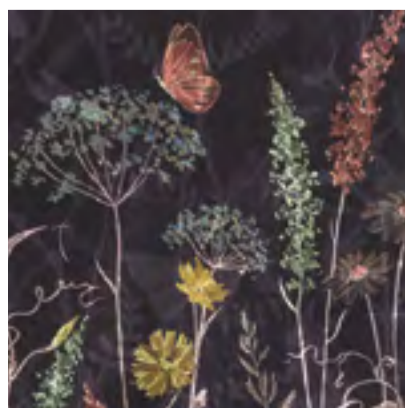

WILDFLOWERS NG - 0113

- Обои по индивидуальным размерам
- Коррекция цвета и элементов
- Большой выбор фактур

Больше цветовых решений
и визуализаций на сайте
ngaleria.ru