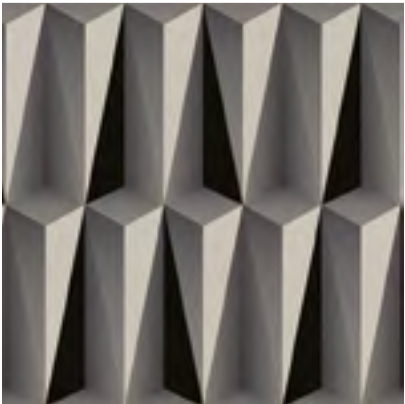

THE FOUNDATION NG - 0065

1. Обои по индивидуальным размерам
   - Коррекция цвета и элементов
   - Большой выбор фактур
2. Больше цветовых решений и визуализаций на сайте ngaleria.ru