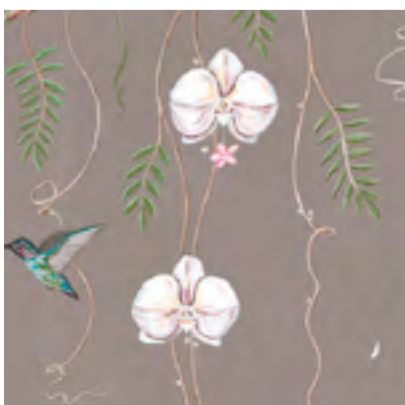

WHITE ORCHID NG - 0110

- Обои по индивидуальным размерам
- Коррекция цвета и элементов
- Большой выбор фактур

Больше цветовых решений и визуализаций на сайте ngaleria.ru