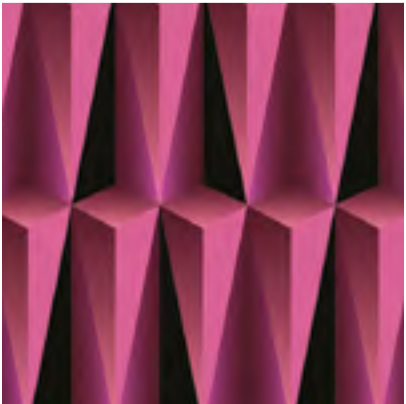

THE FOUNDATION NG - 0065

1. Обои по индивидуальным размерам
   - Коррекция цвета и элементов
   - Большой выбор фактур
2. Больше цветовых решений и визуализаций на сайте ngaleria.ru