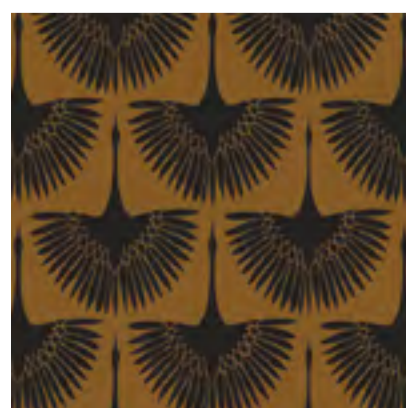

## FLIGHT OF A CRANE NG - 0058

- Обои по индивидуальным размерам
- Коррекция цвета и элементов
- Большой выбор фактур

Больше цветовых решений  
и визуализаций на сайте  
[ngaleria.ru](http://ngaleria.ru)