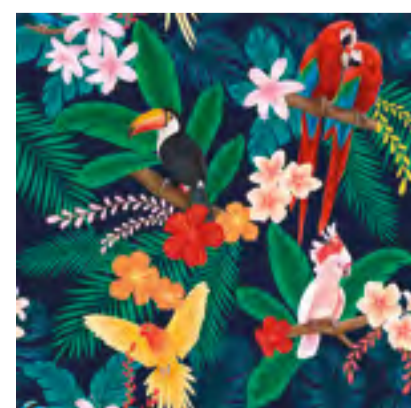

TROPICAL PATTERN NG-0116

- Обои по индивидуальным размерам
- Коррекция цвета и элементов
- Большой выбор фактур

Больше цветовых решений
и визуализаций на сайте
ngaleria.ru