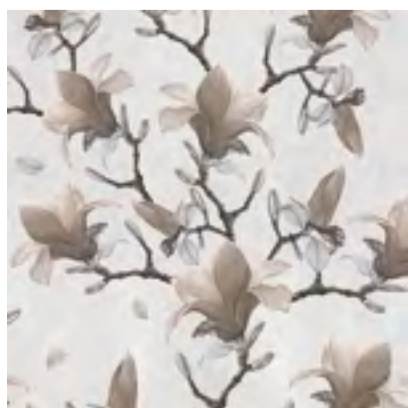

MAGNOLIA HEDGE NG - 0091

- Обои по индивидуальным размерам
- Коррекция цвета и элементов
- Большой выбор фактур

Больше цветовых решений и визуализаций на сайте ngaleria.ru