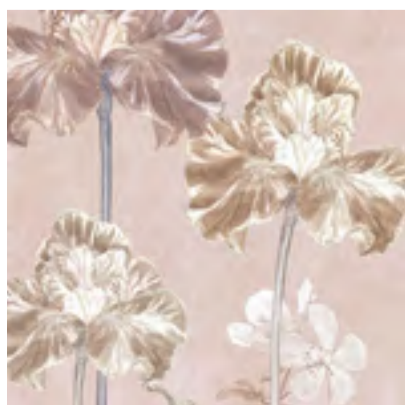

FLEUR-DE-LIS NG - 0089

- Обои по индивидуальным размерам
- Коррекция цвета и элементов
- Большой выбор фактур

Больше цветовых решений
и визуализаций на сайте
ngaleria.ru