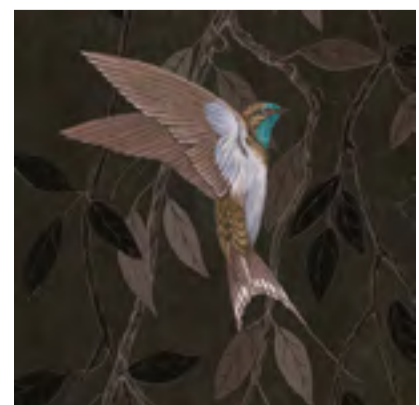

MISTIQUE

NG-0132

- Обои по индивидуальным размерам
- Коррекция цвета и элементов
- Большой выбор фактур

Больше цветовых решений
и визуализаций на сайте
ngaleria.ru