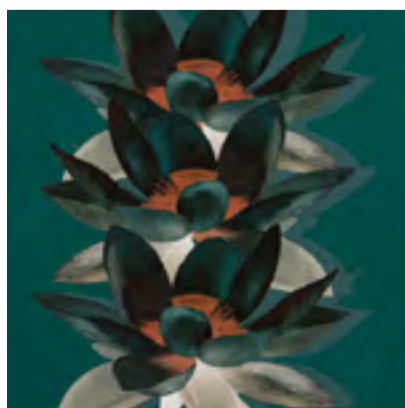

LOTOS NG - 0032

- Обои по индивидуальным размерам
- Коррекция цвета и элементов
- Большой выбор фактур

Больше цветовых решений
и визуализаций на сайте
ngaleria.ru