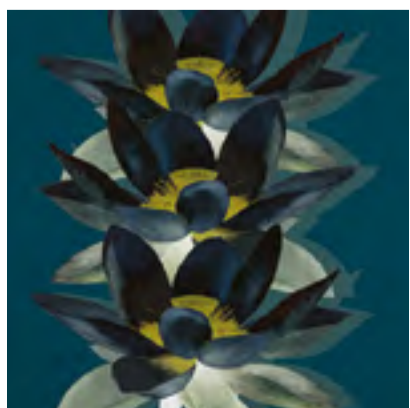

## LOTOS NG - 0032

- Обои по индивидуальным размерам
- Коррекция цвета и элементов
- Большой выбор фактур

Больше цветовых решений  
и визуализаций на сайте  
[ngaleria.ru](http://ngaleria.ru)