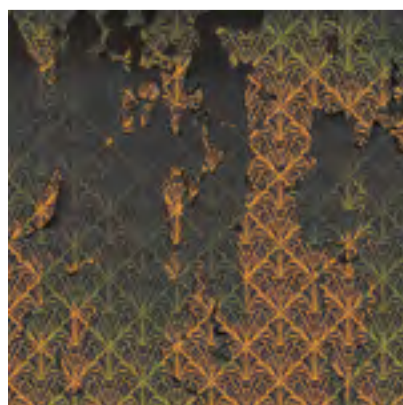

IMPRINT OF THE PAST NG - 0043

- Обои по индивидуальным размерам
- Коррекция цвета и элементов
- Большой выбор фактур

Больше цветовых решений
и визуализаций на сайте
ngaleria.ru