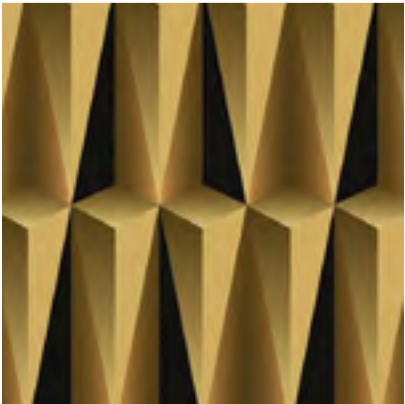

THE FOUNDATION NG - 0065

1. Обои по индивидуальным размерам
   - Коррекция цвета и элементов
   - Большой выбор фактур
2. Больше цветовых решений и визуализаций на сайте ngaleria.ru