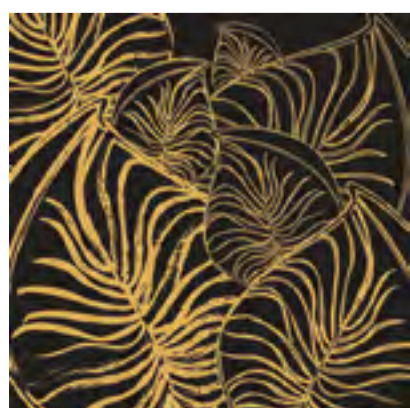

MONSTERA NG - 0014

- Обои по индивидуальным размерам
- Коррекция цвета и элементов
- Большой выбор фактур

Больше цветовых решений
и визуализаций на сайте
ngaleria.ru