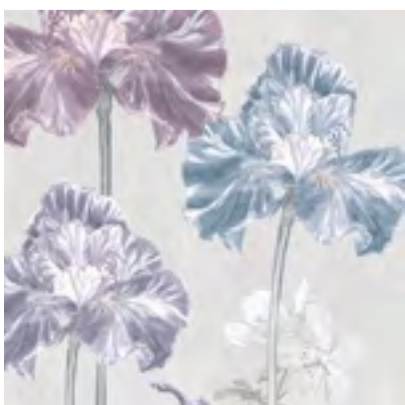

FLEUR-DE-LIS NG - 0089

- Обои по индивидуальным размерам
- Коррекция цвета и элементов
- Большой выбор фактур

Больше цветовых решений
и визуализаций на сайте
ngaleria.ru