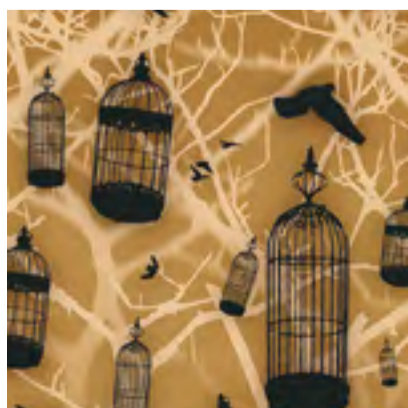

LIBERATED NG - 0040

- Обои по индивидуальным размерам
- Коррекция цвета и элементов
- Большой выбор фактур

Больше цветовых решений
и визуализаций на сайте
ngaleria.ru