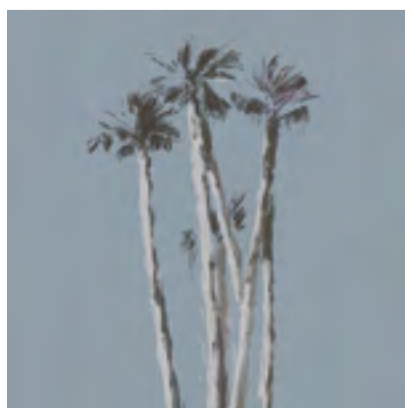

PALMS VOL. 2 NG - 0108

- Обои по индивидуальным размерам
- Коррекция цвета и элементов
- Большой выбор фактур

Больше цветовых решений
и визуализаций на сайте
ngaleria.ru