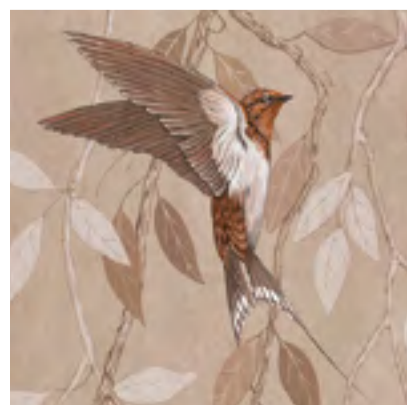

MISTIQUE

NG-0132

- Обои по индивидуальным размерам
- Коррекция цвета и элементов
- Большой выбор фактур

Больше цветовых решений
и визуализаций на сайте
ngaleria.ru