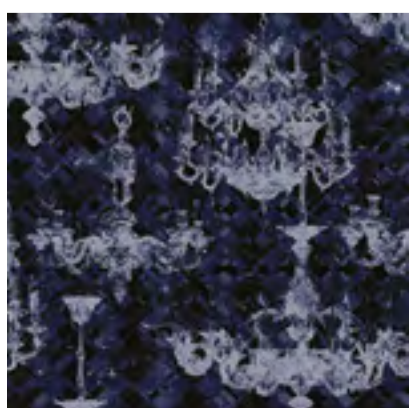

CRYSTAL REFLECTION NG - 0046

- Обои по индивидуальным размерам
- Коррекция цвета и элементов
- Большой выбор фактур

Больше цветовых решений и визуализаций на сайте ngaleria.ru