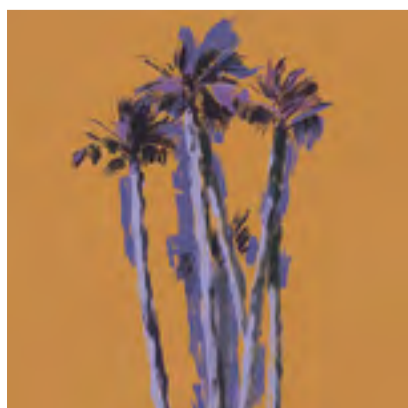

PALMS NG - 0024

- Обои по индивидуальным размерам
- Коррекция цвета и элементов
- Большой выбор фактур

Больше цветовых решений
и визуализаций на сайте
ngaleria.ru