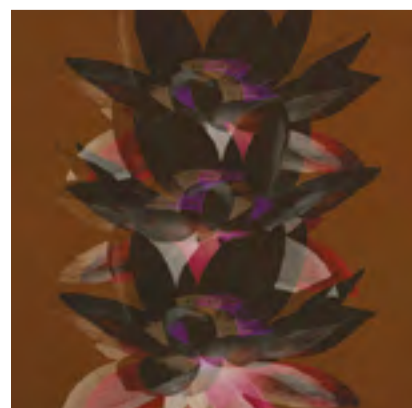

LOTOS NG - 0032

- Обои по индивидуальным размерам
- Коррекция цвета и элементов
- Большой выбор фактур

Больше цветовых решений
и визуализаций на сайте
ngaleria.ru