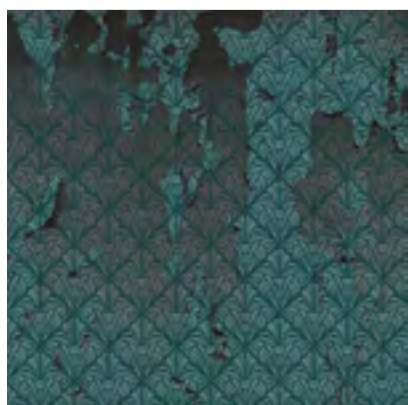

IMPRINT OF THE PAST NG - 0043

- Обои по индивидуальным размерам
- Коррекция цвета и элементов
- Большой выбор фактур

Больше цветовых решений
и визуализаций на сайте
ngaleria.ru