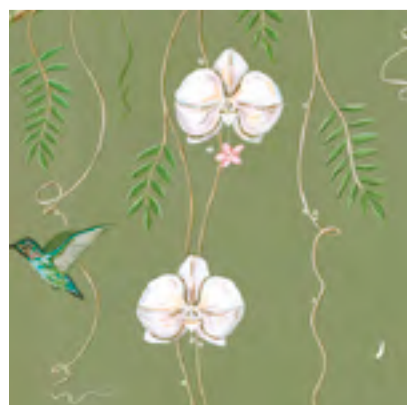

WHITE ORCHID NG - 0110

- Обои по индивидуальным размерам
- Коррекция цвета и элементов
- Большой выбор фактур

Больше цветовых решений и визуализаций на сайте ngaleria.ru