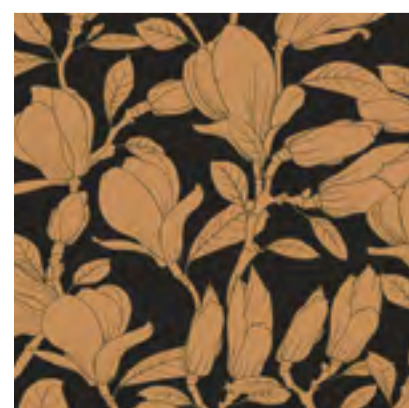

MAGNOLIA NG - 0055

- Обои по индивидуальным размерам
- Коррекция цвета и элементов
- Большой выбор фактур

Больше цветовых решений
и визуализаций на сайте
ngaleria.ru