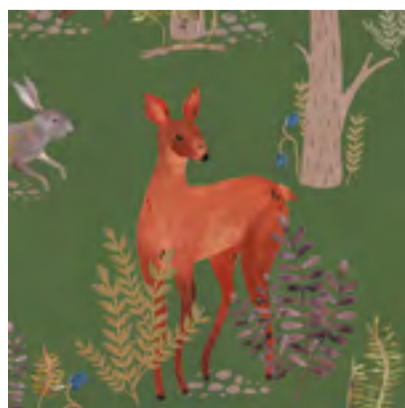

GREENWOOD

NG-0123

- Обои по индивидуальным размерам
- Коррекция цвета и элементов
- Большой выбор фактур

Больше цветовых решений
и визуализаций на сайте
ngaleria.ru