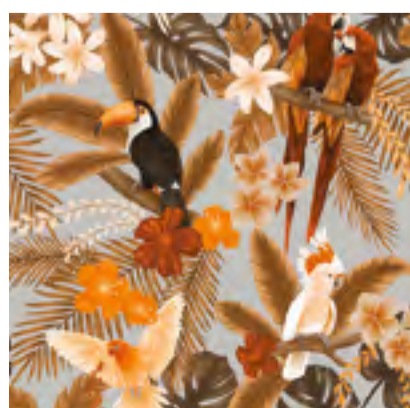

TROPICAL PATTERN NG-0116

- Обои по индивидуальным размерам
- Коррекция цвета и элементов
- Большой выбор фактур

Больше цветовых решений
и визуализаций на сайте
ngaleria.ru