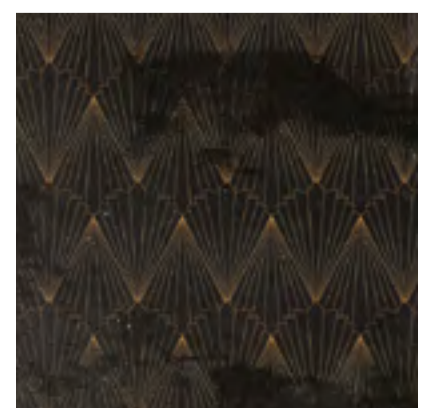

TIME SHIELDS NG - 0051

- Обои по индивидуальным размерам
- Коррекция цвета и элементов
- Большой выбор фактур

Больше цветовых решений
и визуализаций на сайте
ngaleria.ru