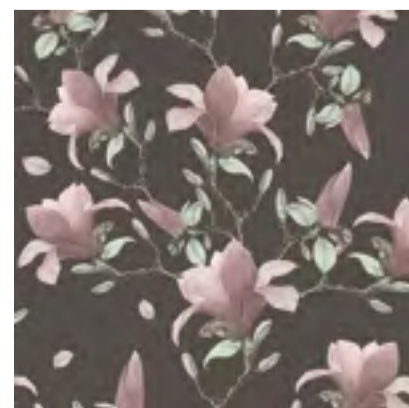

MAGNOLIA HEDGE NG - 0091

- Обои по индивидуальным размерам
- Коррекция цвета и элементов
- Большой выбор фактур

Больше цветовых решений и визуализаций на сайте ngaleria.ru