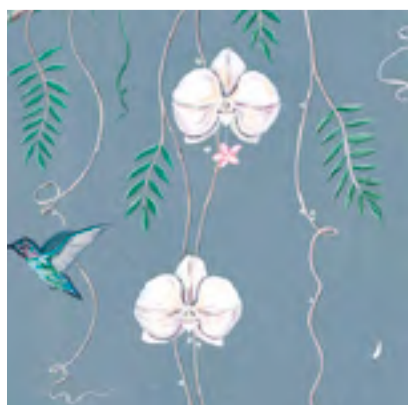

WHITE ORCHID NG - 0110

- Обои по индивидуальным размерам
- Коррекция цвета и элементов
- Большой выбор фактур

Больше цветовых решений и визуализаций на сайте ngaleria.ru